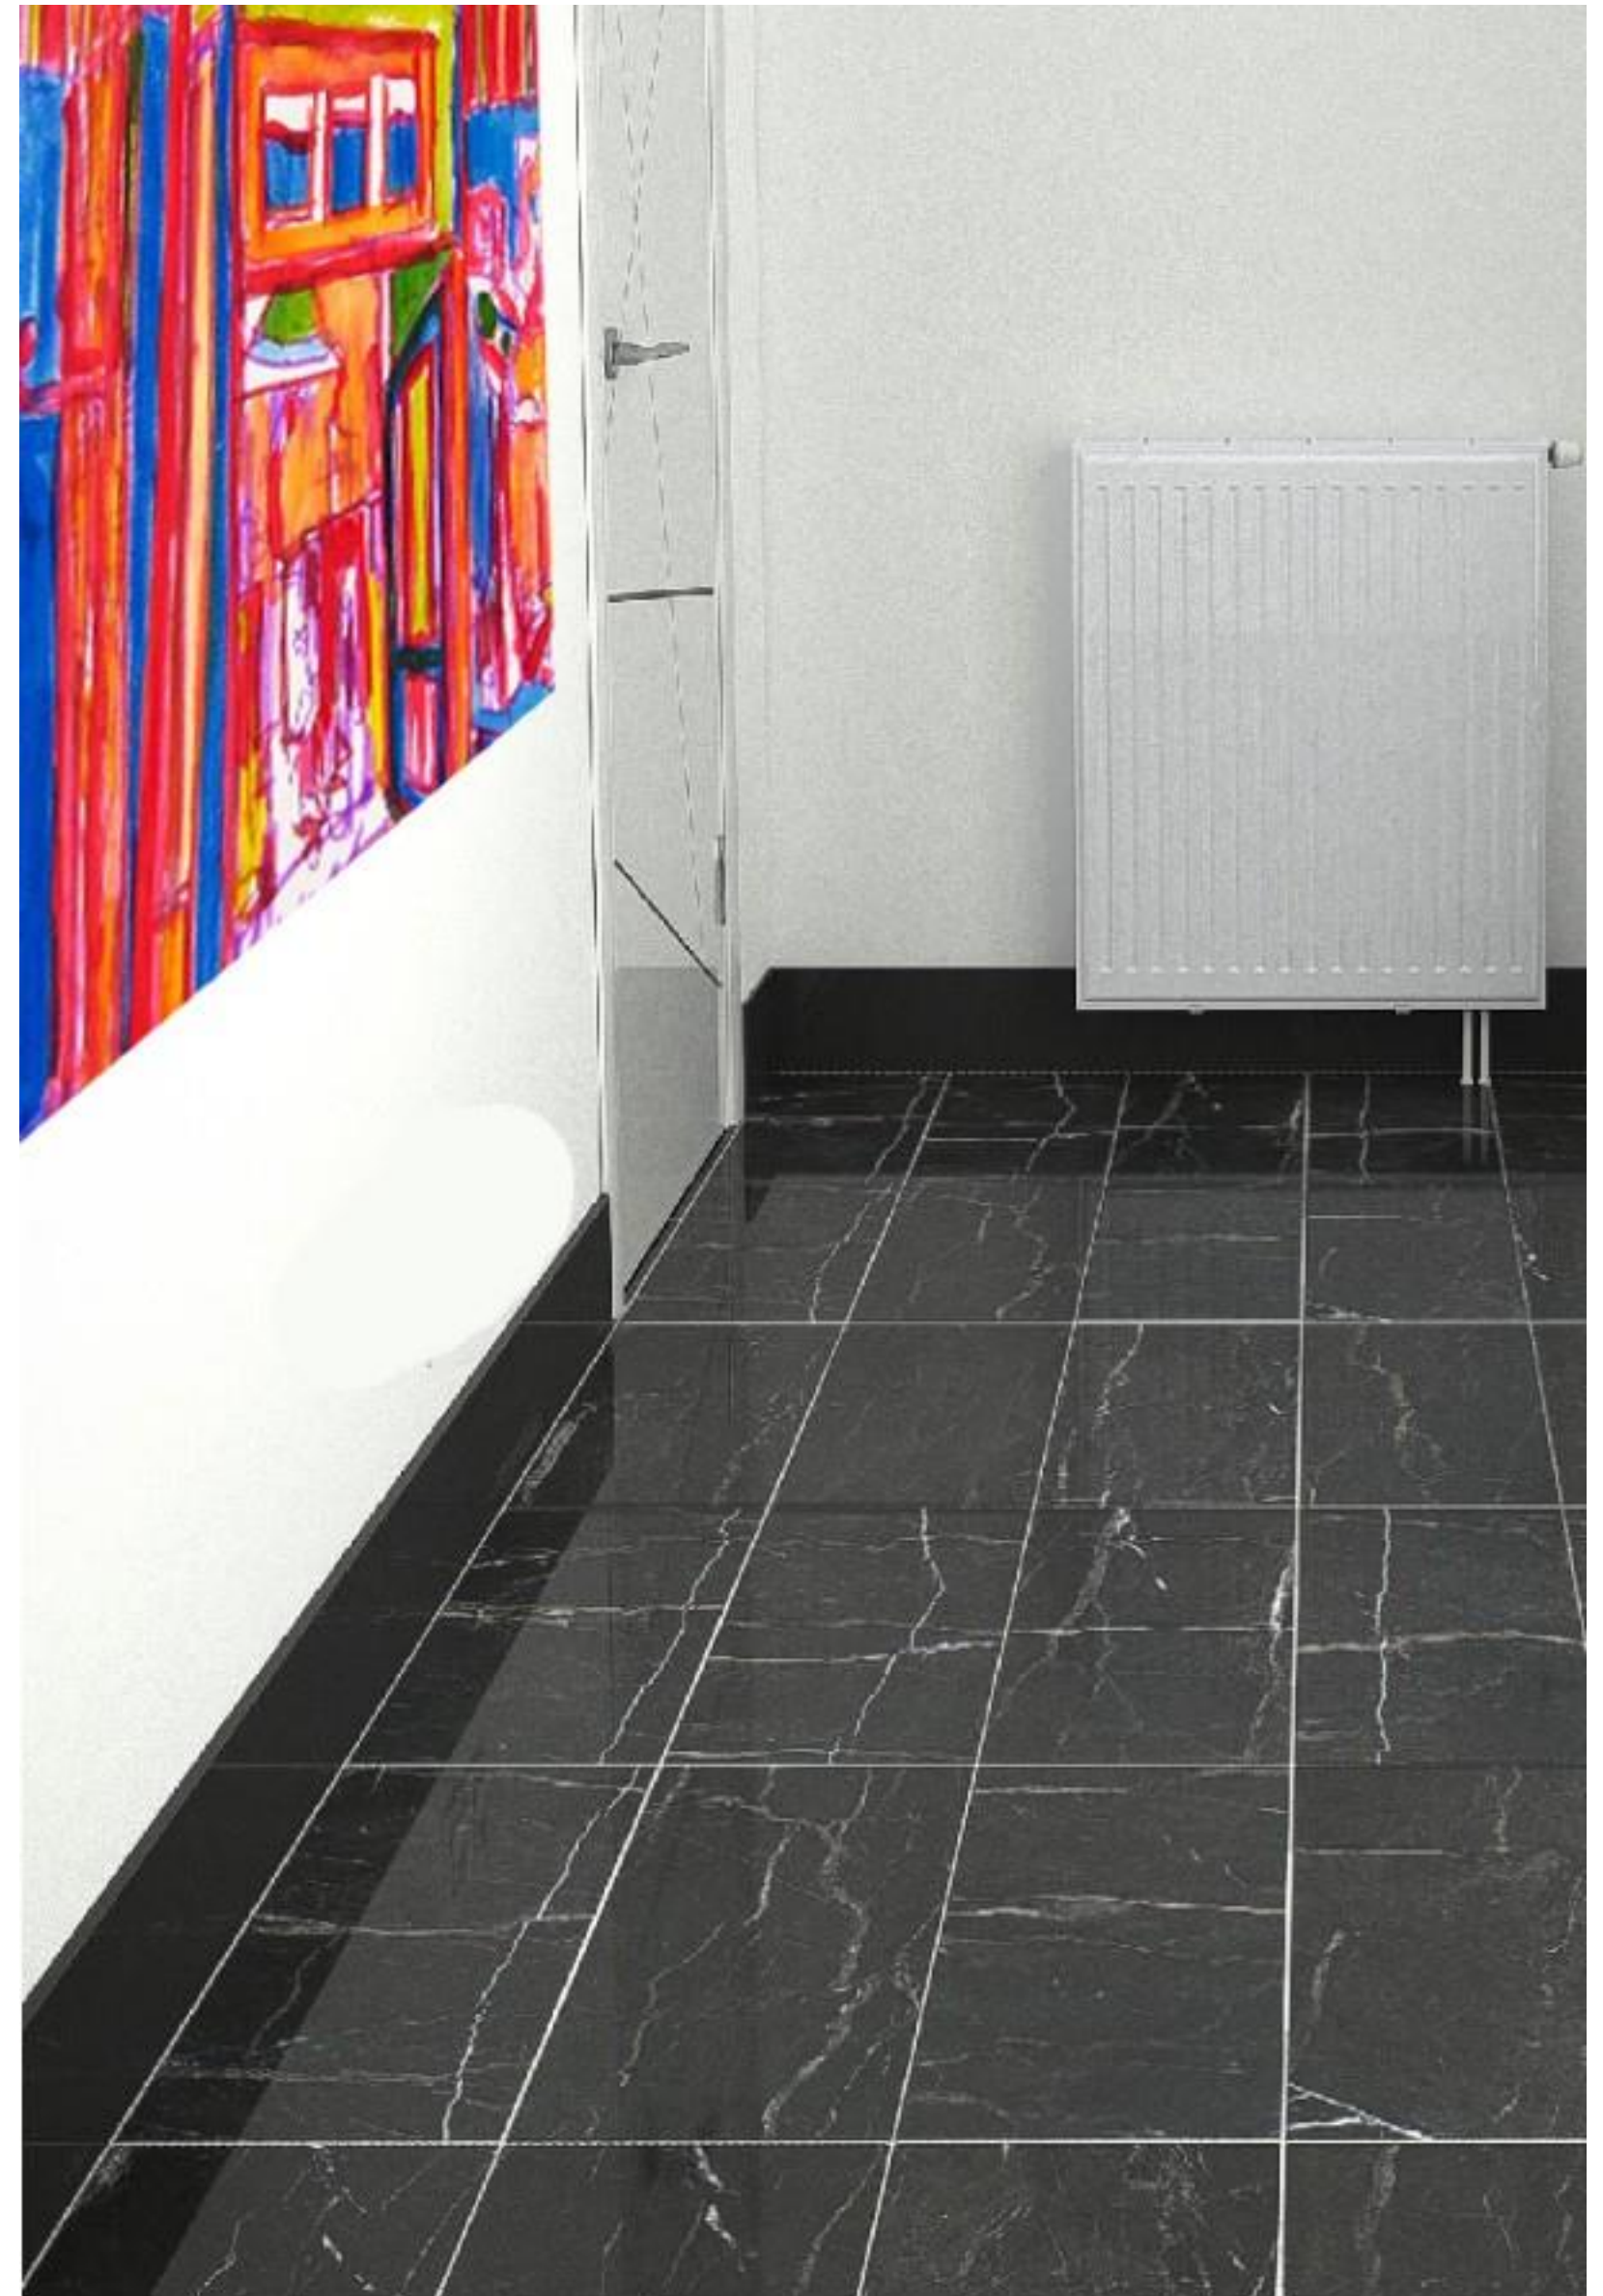

60x60 Levigato

60x120 Levigato

Eleganti sfumature, minuziosi dettagli che impreziosiscono ogni ambiente.

“SAINT LAURENT”

60x120 Levigato

L'armonia perfetta fra calore ed eleganza del nero saint laurent, unico nel suo genere.

“AMBRA DORATO”

60x120 Levigato

Effetti dorati che impreziosiscono gli ambienti con un tocco di fascino e di lusso.

“CALACATTA”

60x60 Levigato

60x120 Levigato

Uno straordinario lavoro di ricerca e perfezione tecnica nella definizione delle venature.

“ONICE”

80x80 Levigato

60x60 Levigato

Toni caldi ed effetti marmorizzati che trasformano ogni ambiente e lo rendono unico.

“I MARMI”

60x60 Beige Levigato

60x60 Botticino Levigato

L'eleganza e la semplicità sono i fili conduttori di questa serie di levigati 60x60 cm.

“POLO WHITE”

80x80 Levigato

60x60 Levigato

60x120 Levigato

Il bianco è un ottimo colore, ha la capacità di ridisegnare forme e volumi in ogni stanza.

“LIFE WOOD”

15x90 CM.

> NATURALE, 4 COLORI, SPESS. 9 mm.