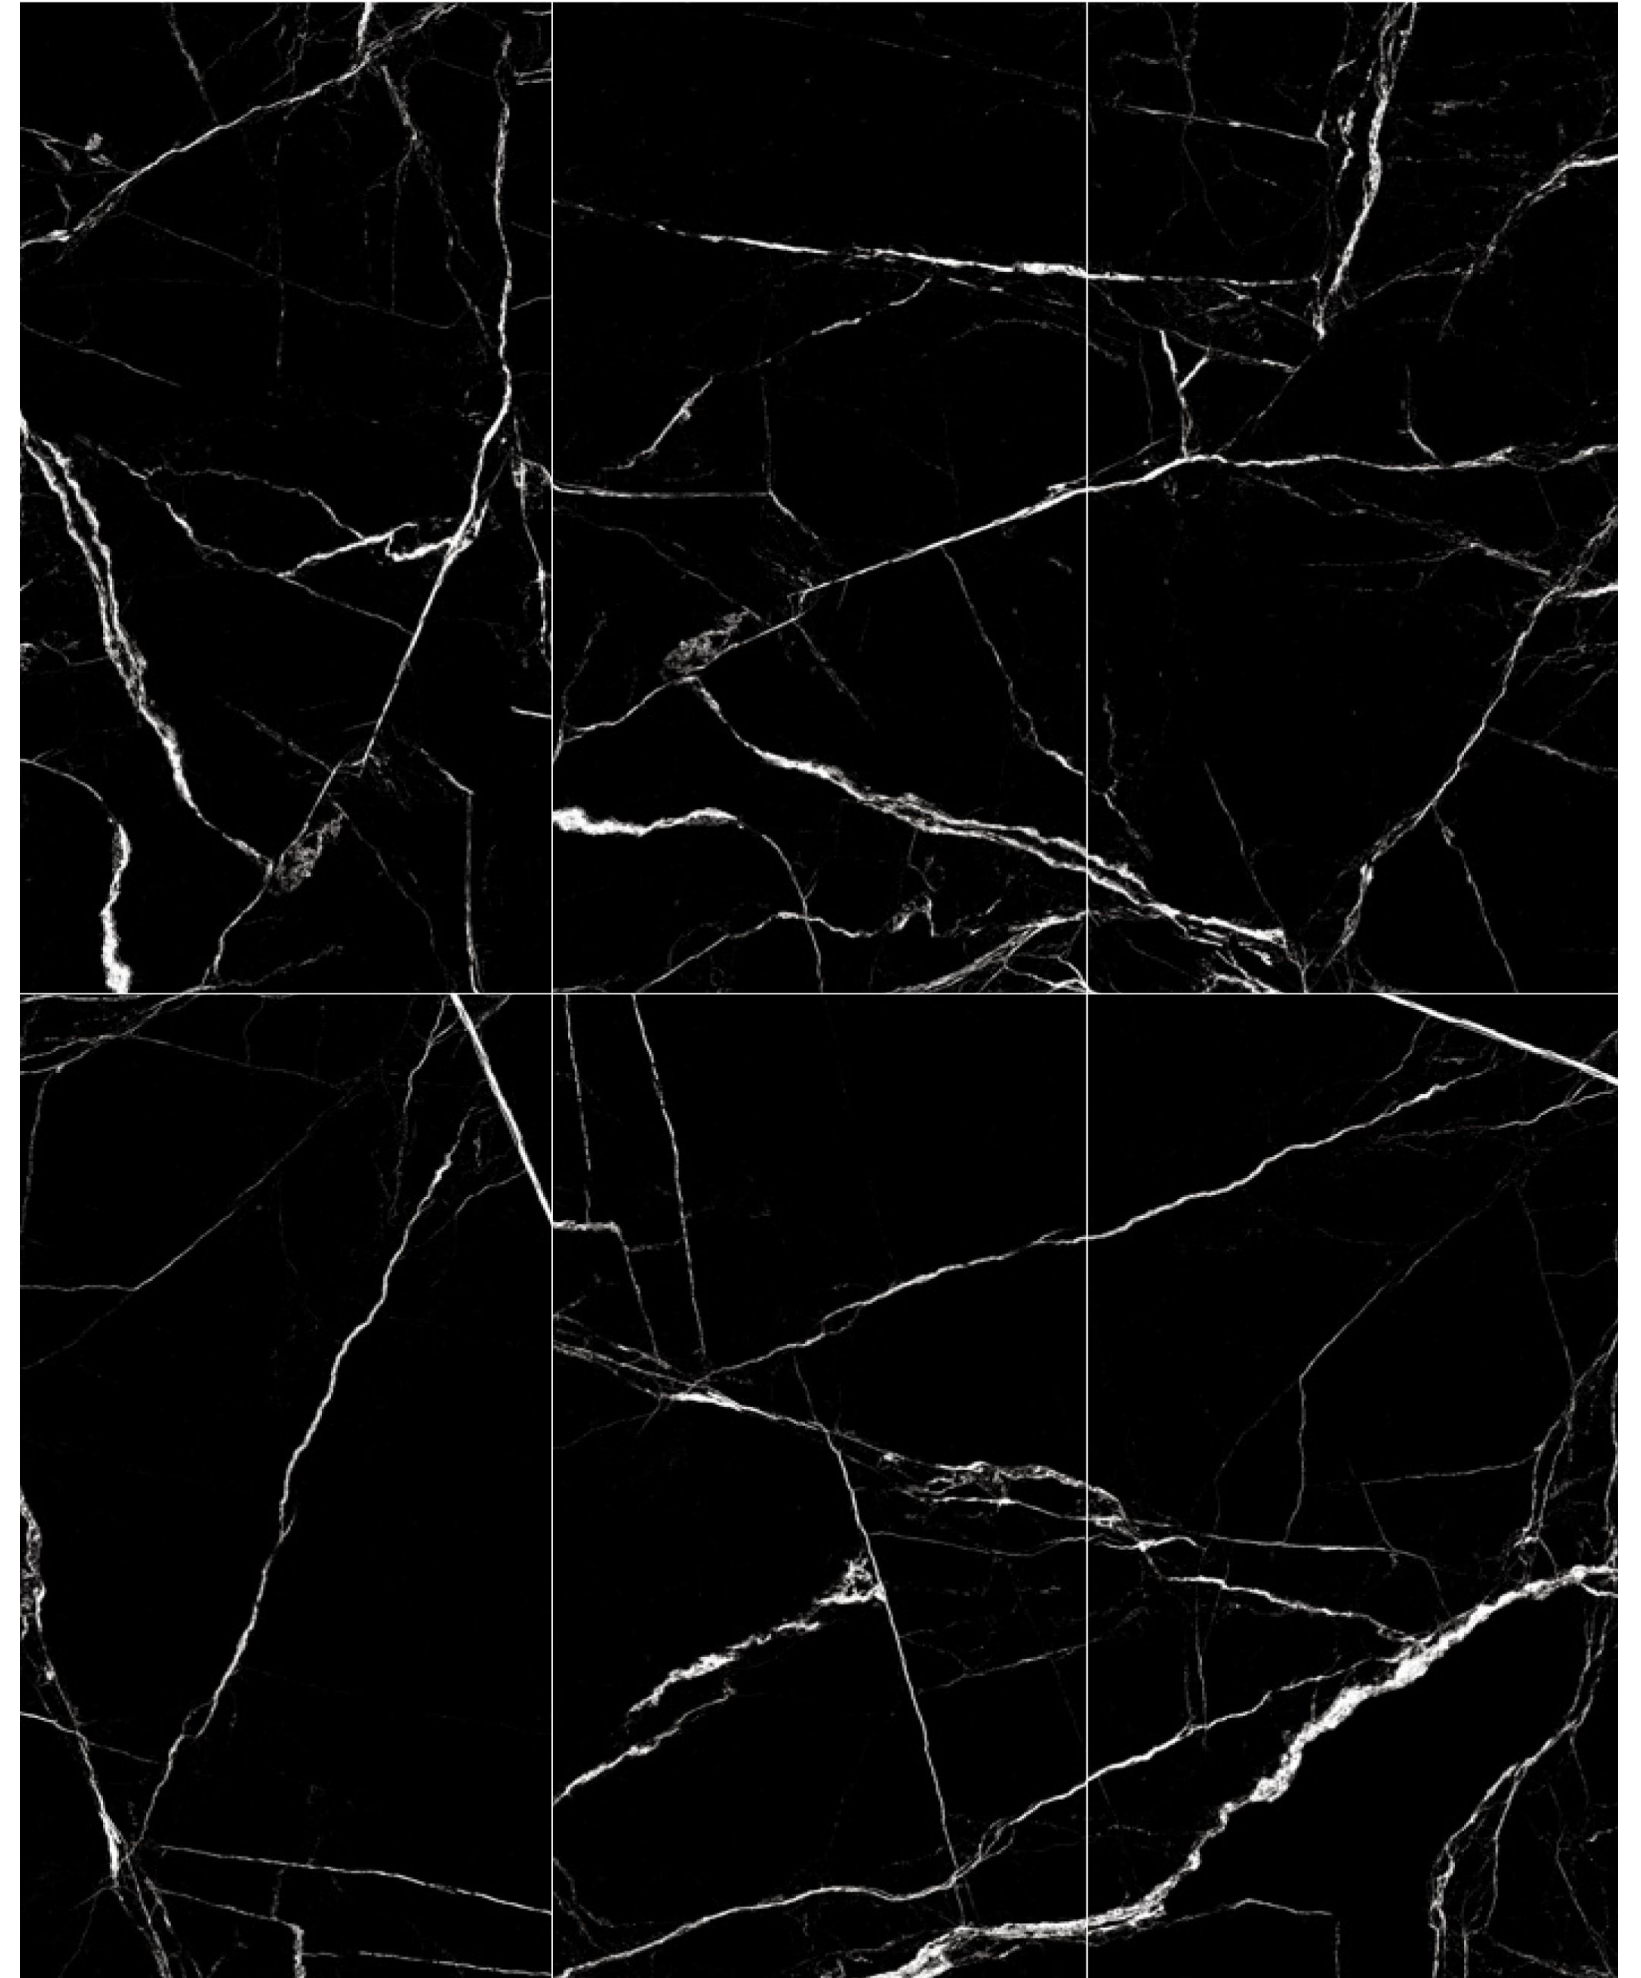

VARIAZIONI GRAFICHE

Le variazioni cromatiche e le molteplici grafiche creano giochi di luce che fanno vibrare gli spazi.