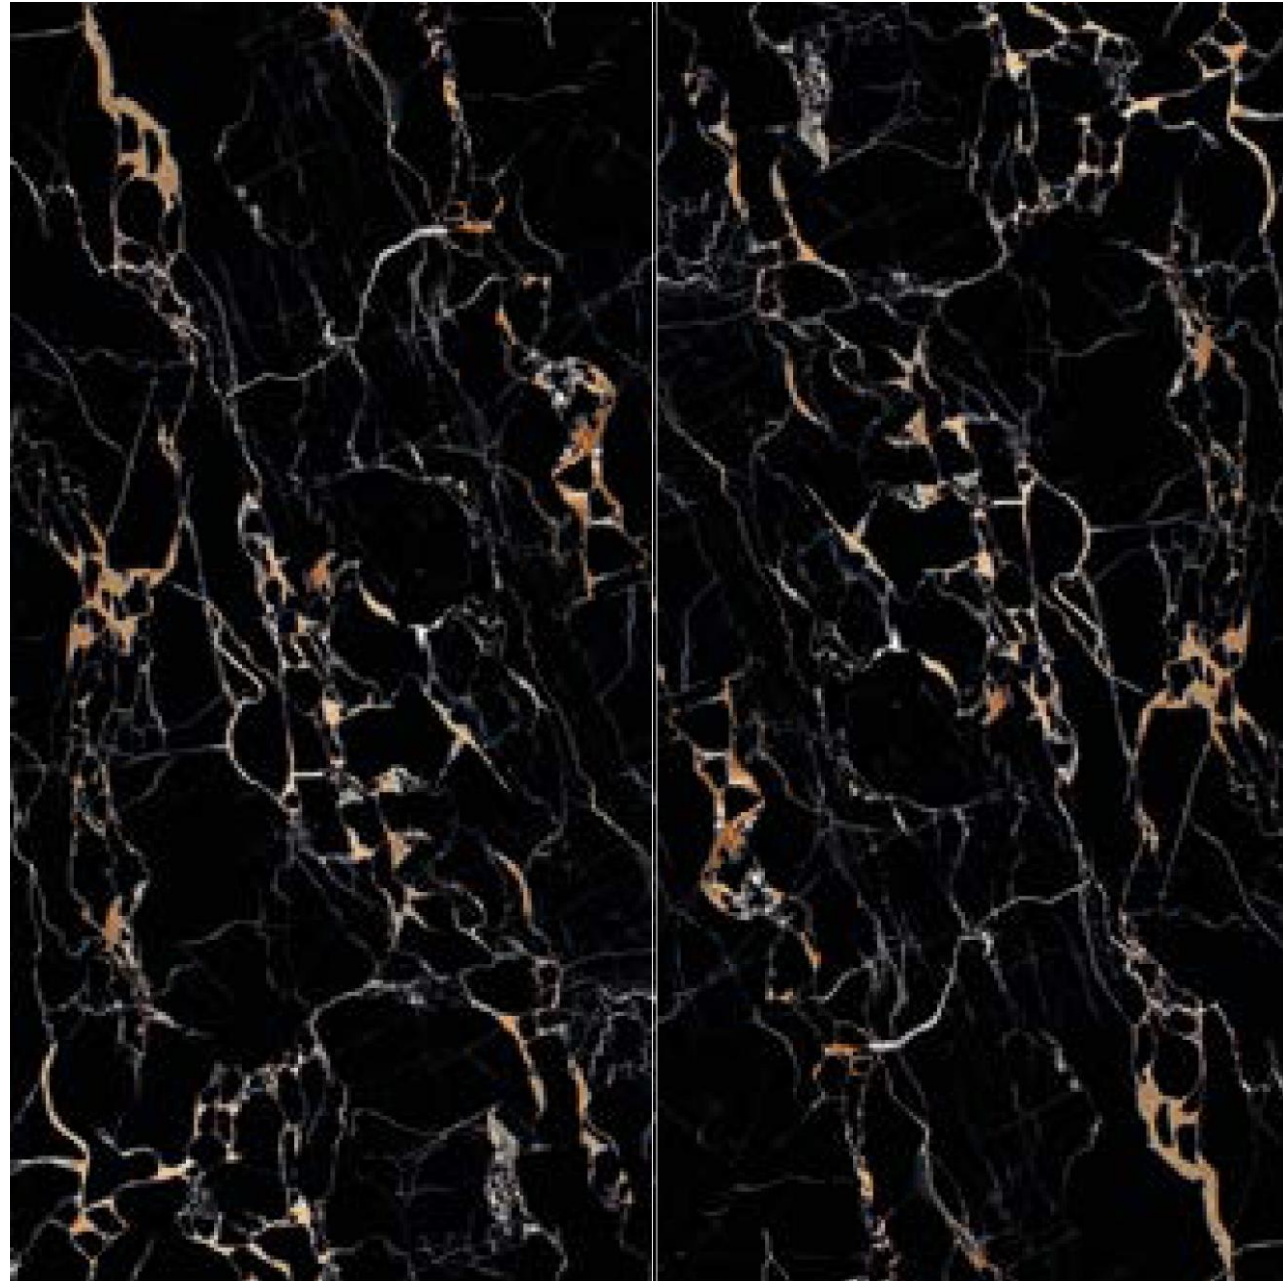

60x60 Levigato

60x120 Levigato

Eleganti sfumature, minuziosi dettagli che impreziosiscono ogni ambiente.

“SAINT LAURENT”

60x120 Levigato

L'armonia perfetta fra calore ed eleganza del nero saint laurent, unico nel suo genere.

“AMBRA DORATO”

60x120 Levigato

Effetti dorati che impreziosiscono gli ambienti con un tocco di fascino e di lusso.

“CALACATTA”

60x60 Levigato

60x120 Levigato

Uno straordinario lavoro di ricerca e perfezione tecnica nella definizione delle venature.

“ONICE”

80x80 Levigato

60x60 Levigato

Toni caldi ed effetti marmorizzati che trasformano ogni ambiente e lo rendono unico.

“I MARMI”

60x60 Beige Levigato

60x60 Botticino Levigato

L'eleganza e la semplicità sono i fili conduttori di questa serie di levigati 60x60 cm.

“POLO WHITE”

80x80 Levigato

60x60 Levigato

60x120 Levigato

Il bianco è un ottimo colore, ha la capacità di ridisegnare forme e volumi in ogni stanza.

“LIFE WOOD”

15x90 CM.

> NATURALE, 4 COLORI, SPESS. 9 mm.