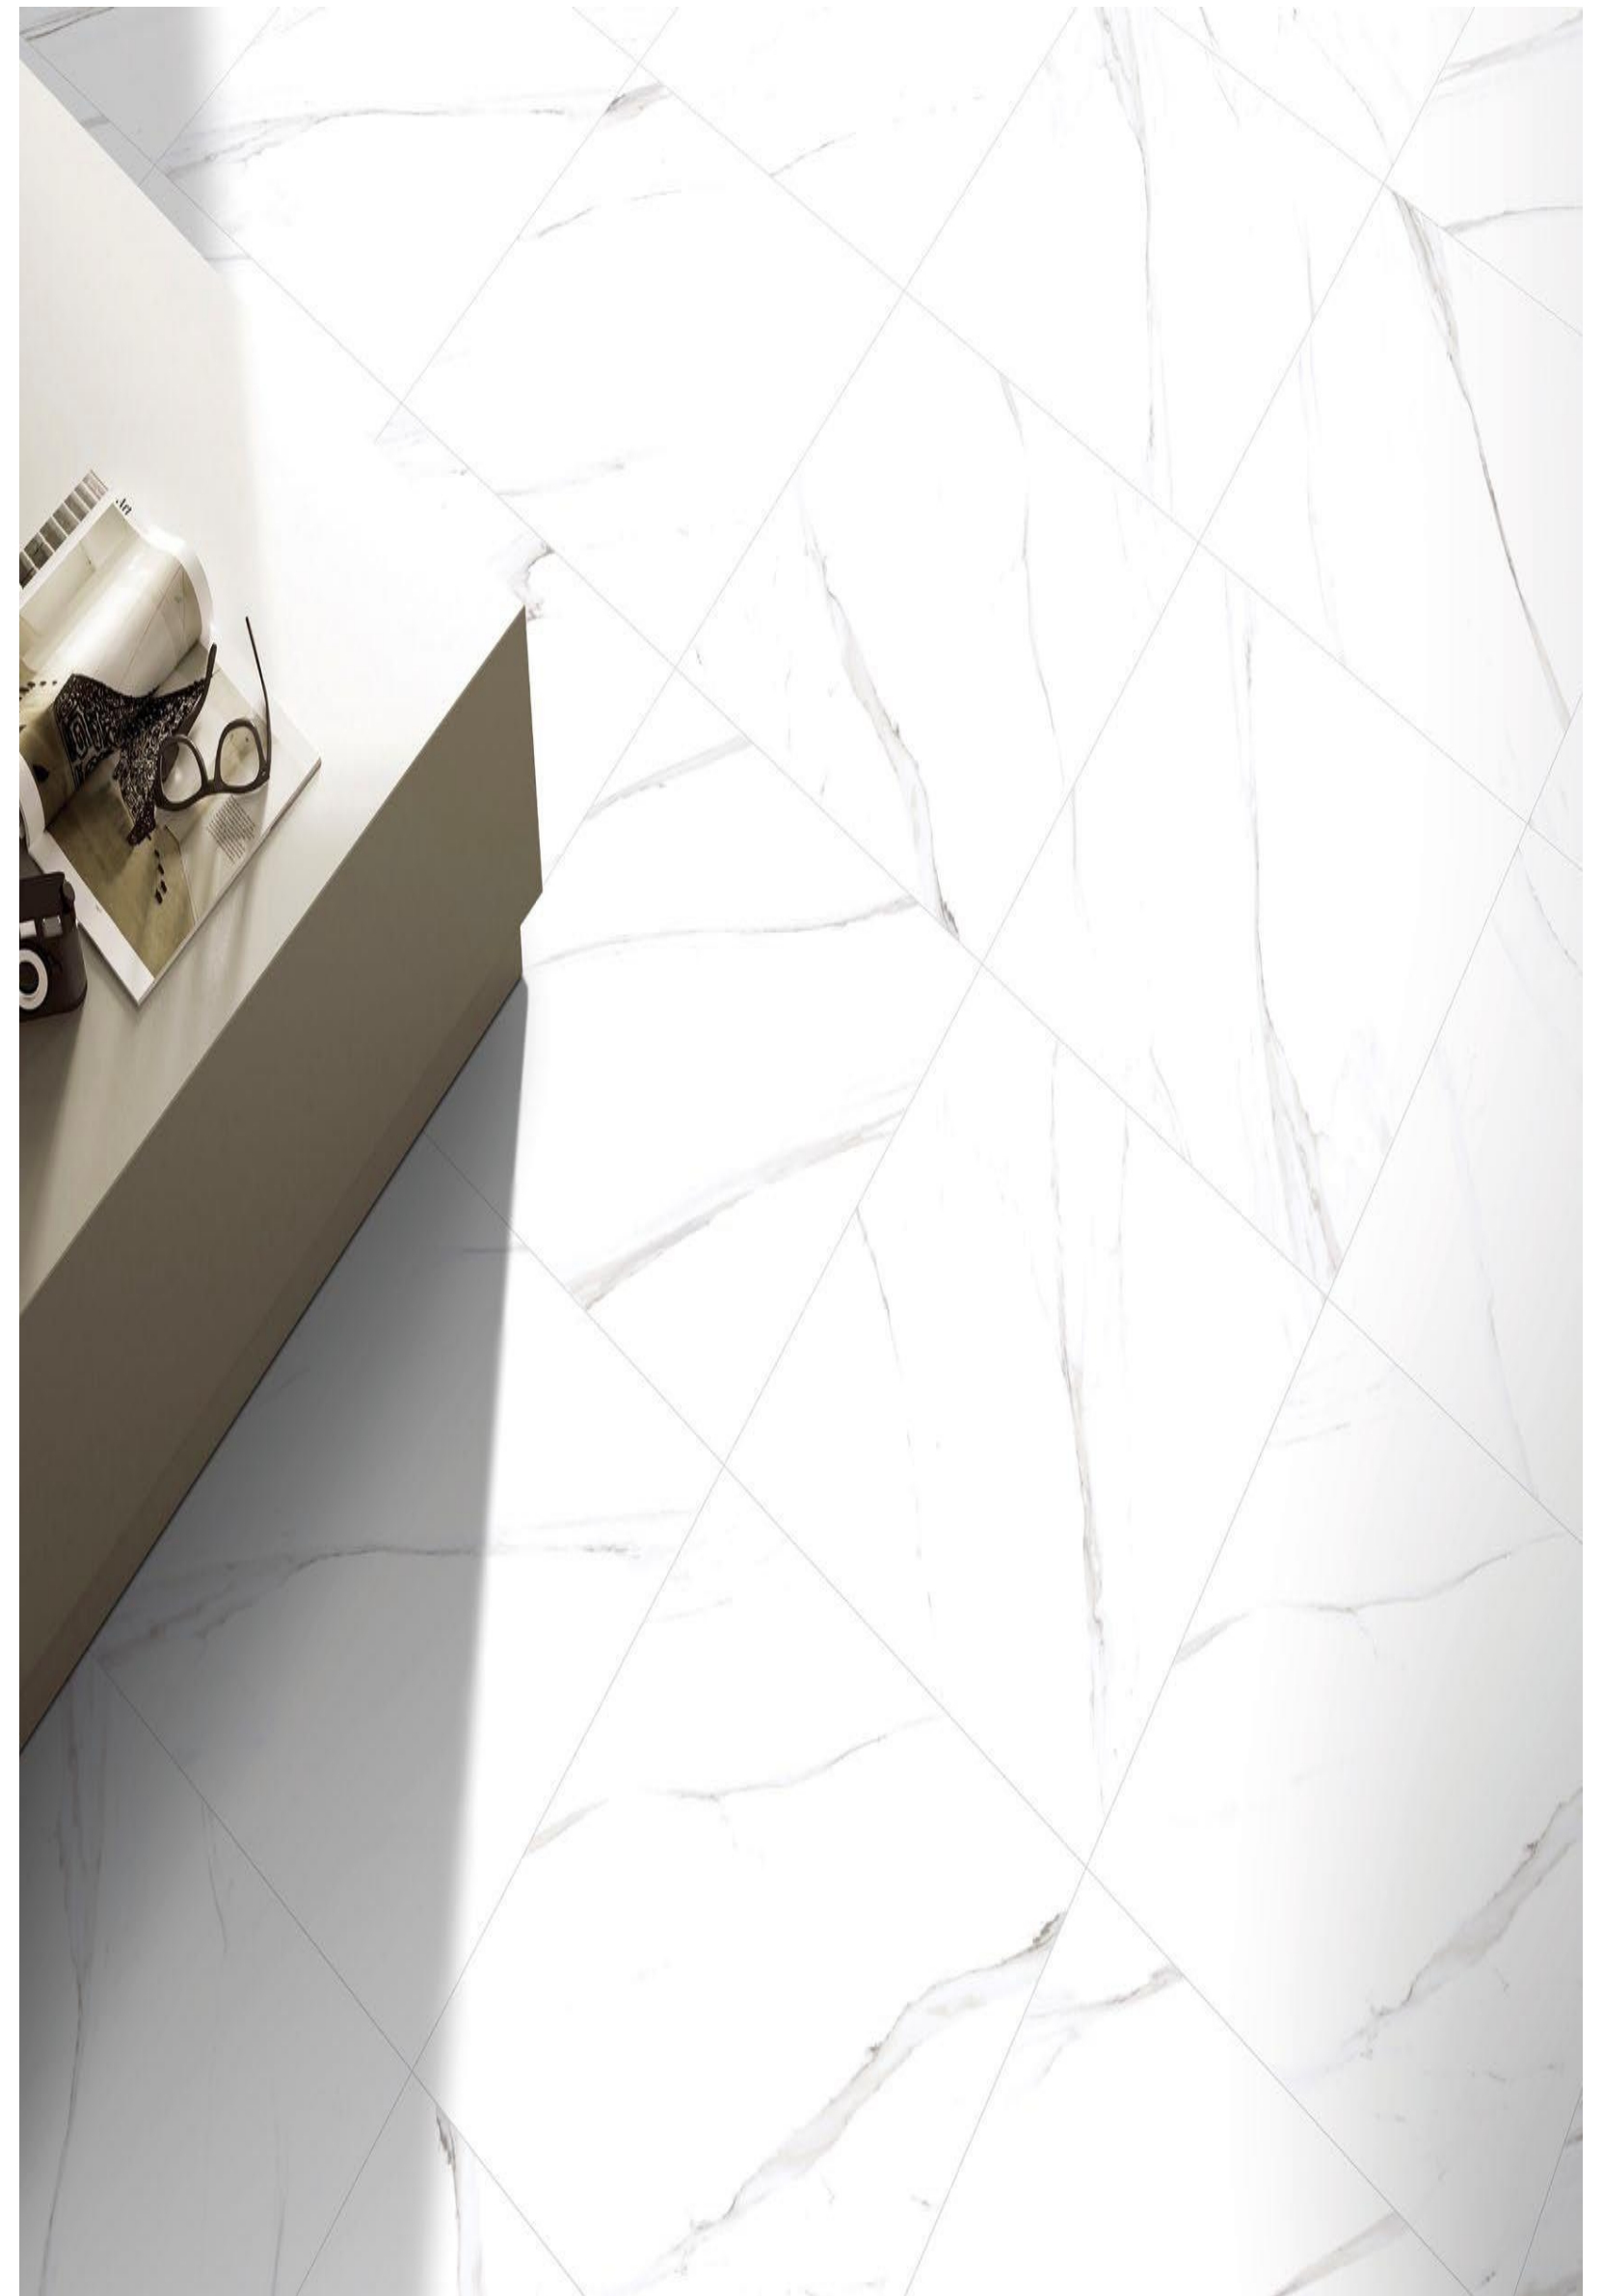

60x60 Levigato

60x120 Levigato

Eleganti sfumature, minuziosi dettagli che impreziosiscono ogni ambiente.

“SAINT LAURENT”

60x120 Levigato

L'armonia perfetta fra calore ed eleganza del nero saint laurent, unico nel suo genere.

“POLO WHITE”

80x80 Levigato

60x60 Levigato

60x120 Levigato

Il bianco è un ottimo colore, ha la capacità di ridisegnare forme e volumi in ogni stanza.

“LIFE WOOD”

15x90 CM.

> NATURALE, 4 COLORI, SPESS. 9 mm.